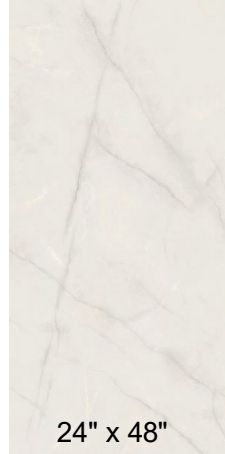

24" x 48"

24" x 48"

24" x 48"

	597x1197x8mm 24" x 48" Polished	597x1197x8mm 24" x 48" Matte	597x1197x8mm 24" x 48" Polished
	<b>CX-ONP1D1</b>	<b>CX-ONP1D2</b>	<b>CX-IMP1D2</b>
<b>Packaging/Box</b>	<b>2 PCS</b>	<b>2 PCS</b>	<b>2 pcs</b>
<b>Weight/Box</b>	<b>28.2kg</b>	<b>28.2kg</b>	<b>28.2kg</b>